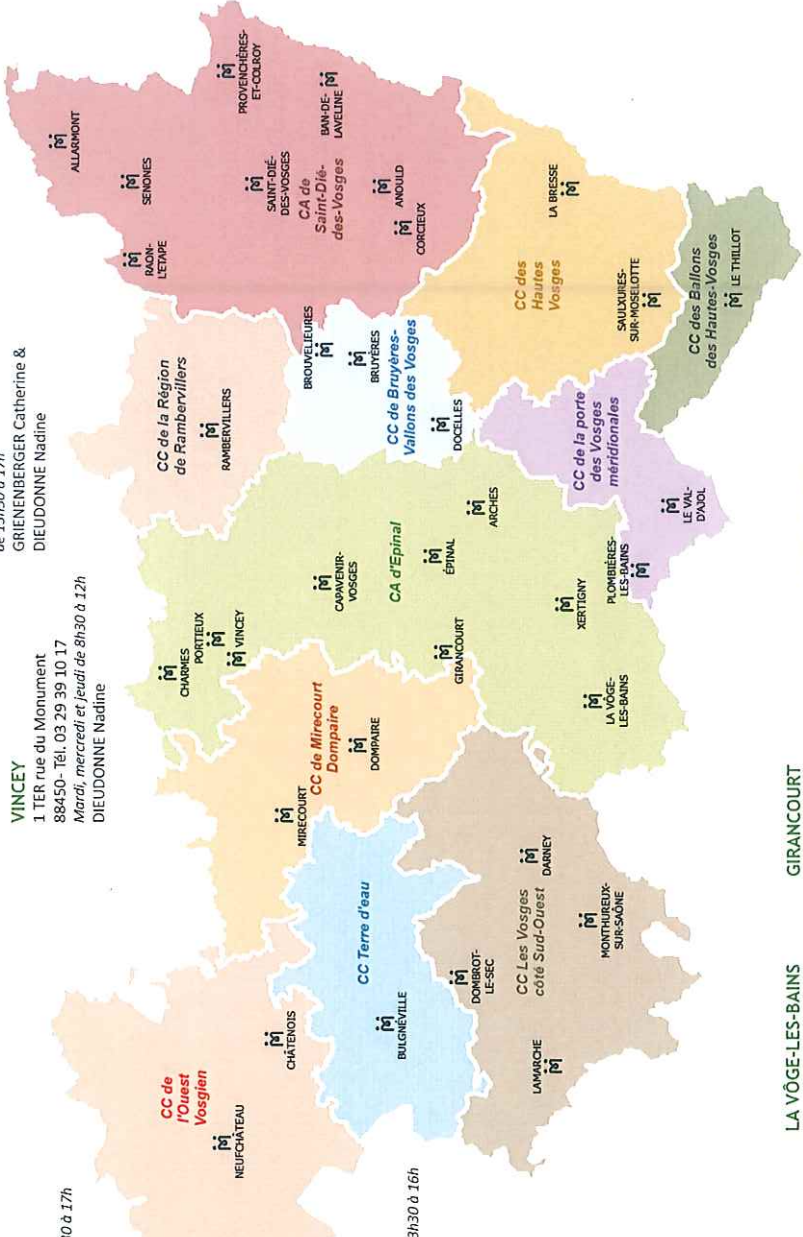

RAMBERVILLERS 1 place de la Gare 88700 - Tél. 03 29 03 88...
DELONG Elsa...
CHARMES 1 place Henri Breton 88150 - Tél. 03 29 31 63 42...
MICLOT Sylvie...
VINCEY 1. TER rue du Monument 88450 - Tél. 03 29 39 10 17...
MIRECOURT CC de Mirecourt Dompaire 88000 - Tél. 03 29 39 10 17...
CHATEAUNEUF 5 square d'Indochine 88300 - Tél. 03 29 95 61 20...
CHÂTENOIS 40 rue François de Neufchâteau 88140...
LAMARCHE ZA Chéri Buisson 88320 - Tél. 03 29 09 43 43...
LADIÈRE Catherine...
DOMBROT-LE-SEC 161 rue du Centre 88140...
DARNEY 43 rue de la République 88260 - Tél. 03 29 08 96 50...
JACQUES Emily 1 rue de la Gare 88410 - Tél. 03 29 09 86 25...
MONTTHUREUX-SUR-SAÔNE 61 rue du Pervis 88410 - Tél. 03 29 09 86 25...
LADIÈRE Catherine 161 rue du Centre 88140...
DARNEY 43 rue de la République 88260 - Tél. 03 29 08 96 50...
JACQUES Emily 1 rue de la Gare 88410 - Tél. 03 29 09 86 25...