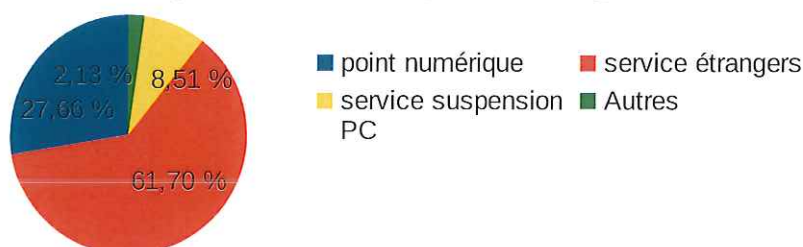

Relevé de conclusions du comité local des usagers du 9 janvier 2020
Annexe 2

Résultats de l'enquête de satisfaction des usagers

Dans le cadre de la démarche qualité dans laquelle la préfecture s'engage, des enquêtes de satisfaction des usagers doivent être régulièrement menées et portées à la connaissance du public par publication sur le site internet de la préfecture.

La première enquête, réalisée de mai à juillet 2019, a fait l'objet de 47 réponses.

Les questions posées correspondent aux engagements à respecter à l'issue de la démarche qualité

Répartition des usagers interrogés

Analyse des résultats :

Les usagers qui se déplacent à la préfecture effectuent une démarche personnelle dans 81 % des cas

Communication numérique :

Le site internet de l'État www.vosges@gouv.fr est connu par 55 % des usagers interrogés et est utilisé dans les mêmes proportions pour rechercher des informations avant un déplacement à la préfecture.

En revanche, les réseaux sociaux Twitter et Facebook ne sont connus que par 32 % d'entre eux et ne sont pas consultés pour anticiper une démarche sur place.

Communication téléphonique :

60 % du public interrogé a téléphoné avant de se déplacer mais seulement 43 % a obtenu la réponse à la question posée de la part de son interlocuteur.

Accueil physique dans le hall :

Des points très positifs sur l'identification, l'orientation des usagers et la courtoisie de la part des agents d'accueil (plus de 90 % sur ces 3 thématiques)

66 % des usagers estiment que les conditions de confidentialité sont respectées

Entrée et espace d'attente :

Les usagers sont très satisfaits de l'espace et des équipements mis à leur disposition (photomaton, fontaine et photocopieur) mais 30 % d'entre eux estiment les locaux peu accessibles aux personnes à mobilité réduite et en particulier la double porte d'entrée rendant complexe le passage d'un fauteuil