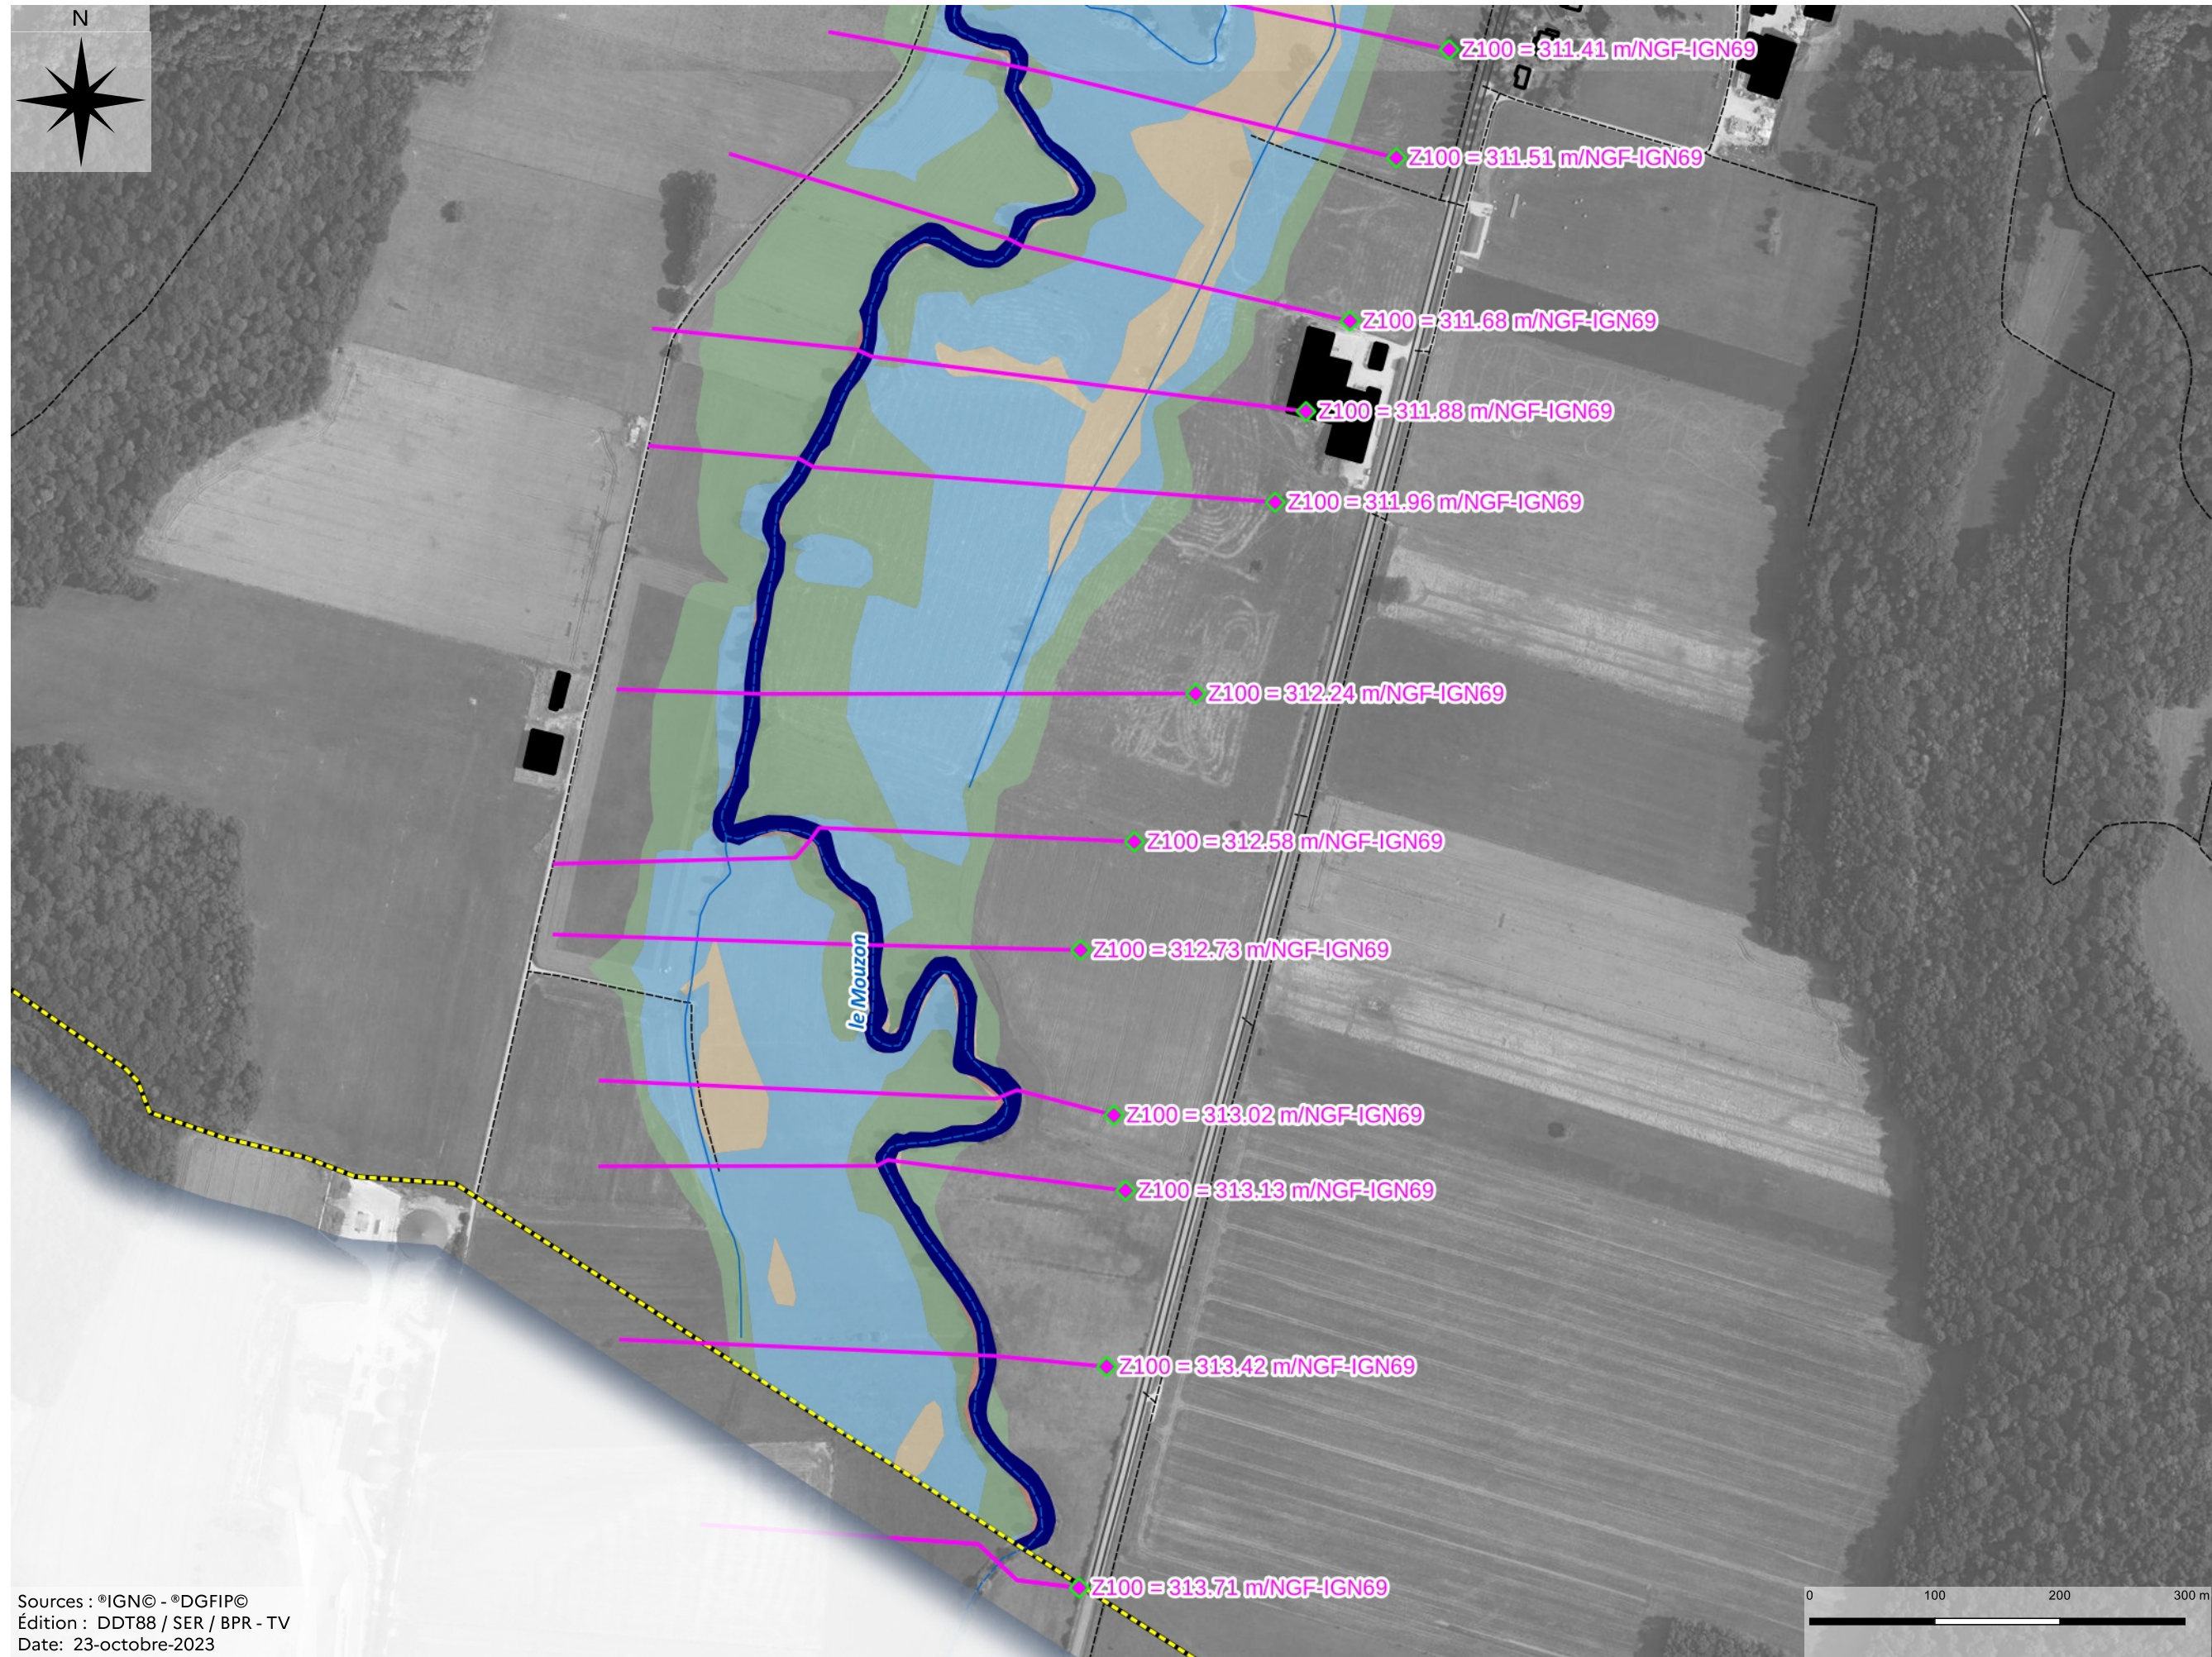

Aléas du Mouzon - Commune de Sartres Synoptique

**Projet soumis
à enquête
publique**

 Limite communale
 Limite
de la zone inondable
de la crue de centennale

**PRÉFET
DES VOSGES**
*Liberté
Égalité
Fraternité*

Sources : ©IGN© - ©DGFIP©
Édition : DDT88 / SER / BPR - TV
Date: 23-octobre-2023

0 300 600 900 m

Projet soumis
à enquête
publique

Aléas du Mouzon - Crue centennale Commune de Sartres - Planche 1 / 2

Sources : ©IGN© - ©DGFIP©
Édition : DDT88 / SER / BPR - TV
Date: 23-octobre-2023

Projet soumis
à enquête
publique

Aléas du Mouzon - Crue centennale Commune de Sartres - Planche 2 / 2

Sources : ©IGN© - ©DGFIP©
Édition : DDT88 / SER / BPR - TV
Date: 23-octobre-2023