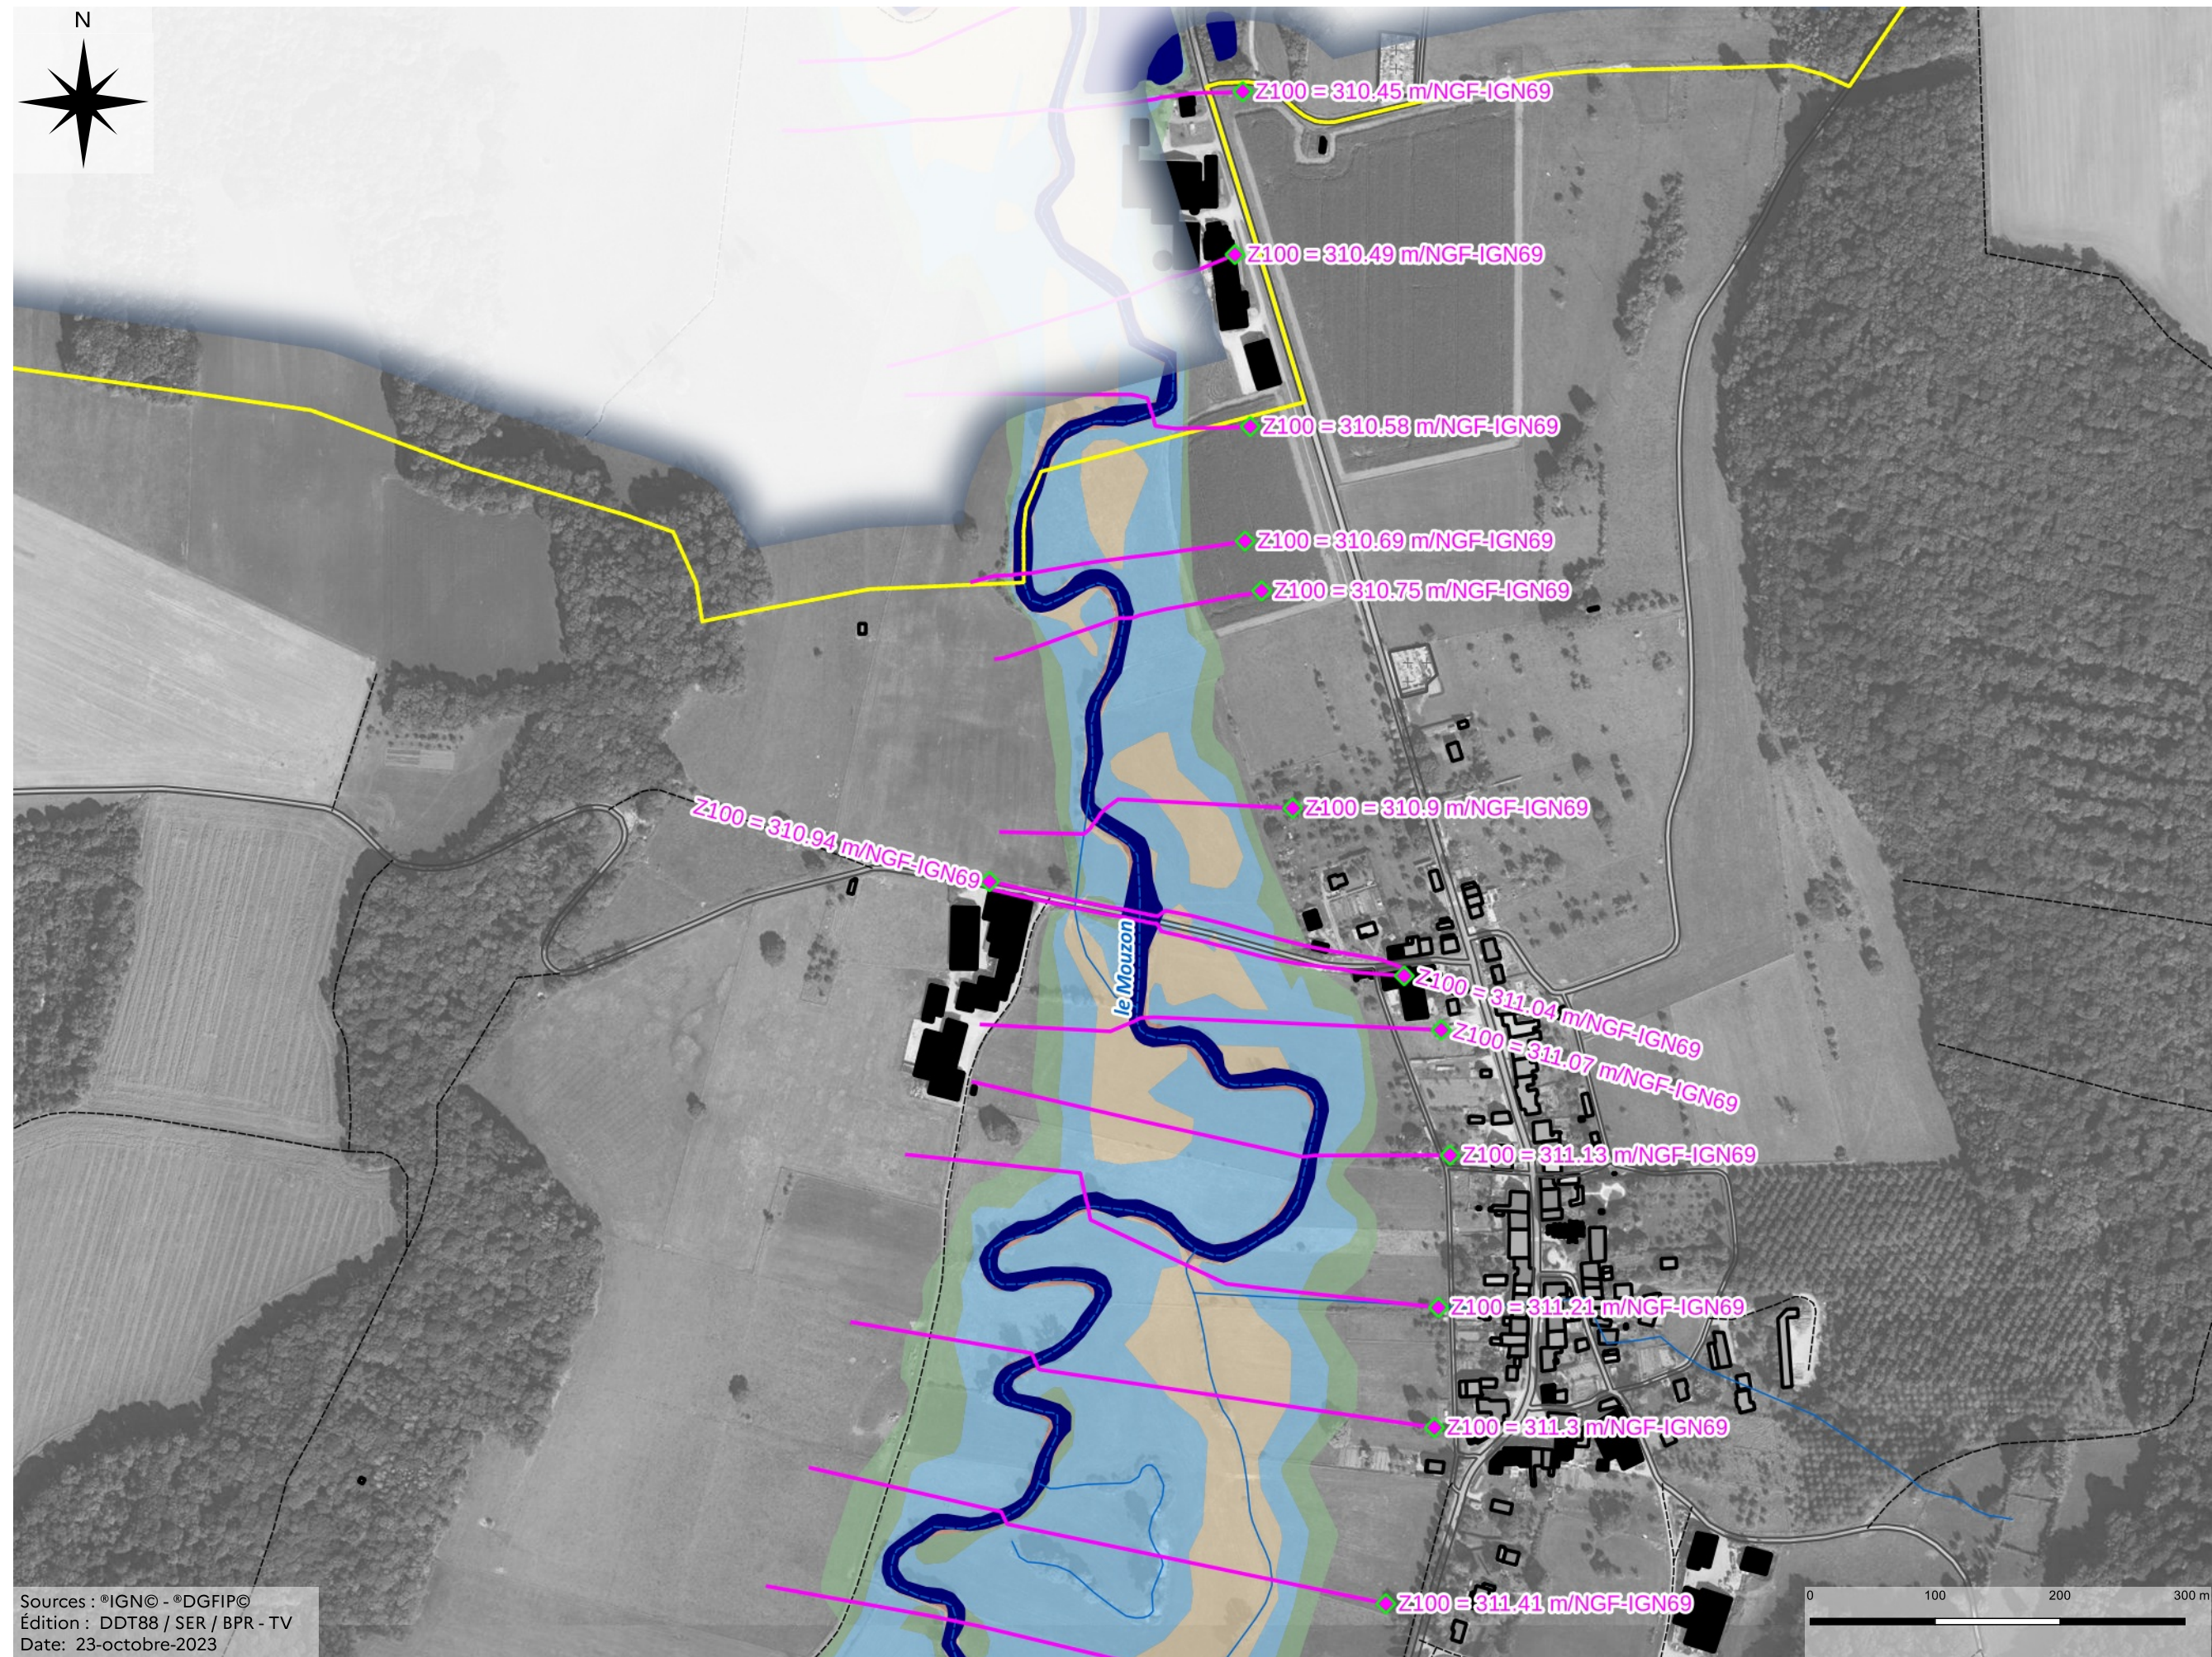

Aléas du Mouzon - Commune de Sartres Synoptique

**Projet soumis
à enquête
publique**

 Limite communale
 Limite
de la zone inondable
de la crue de centennale

**PRÉFET
DES VOSGES**
*Liberté
Égalité
Fraternité*

Sources : ©IGN© - ©DGFIP©
Édition : DDT88 / SER / BPR - TV
Date: 23-octobre-2023

0 300 600 900 m

Projet soumis
à enquête
publique

Aléas du Mouzon - Crue centennale Commune de Sartres - Planche 1 / 2

Sources : ©IGN© - ©DGFIP©
Édition : DDT88 / SER / BPR - TV
Date: 23-octobre-2023

Projet soumis
à enquête
publique

Aléas du Mouzon - Crue centennale Commune de Sartres - Planche 2 / 2

Sources : ©IGN© - ©DGFIP©
Édition : DDT88 / SER / BPR - TV
Date: 23-octobre-2023