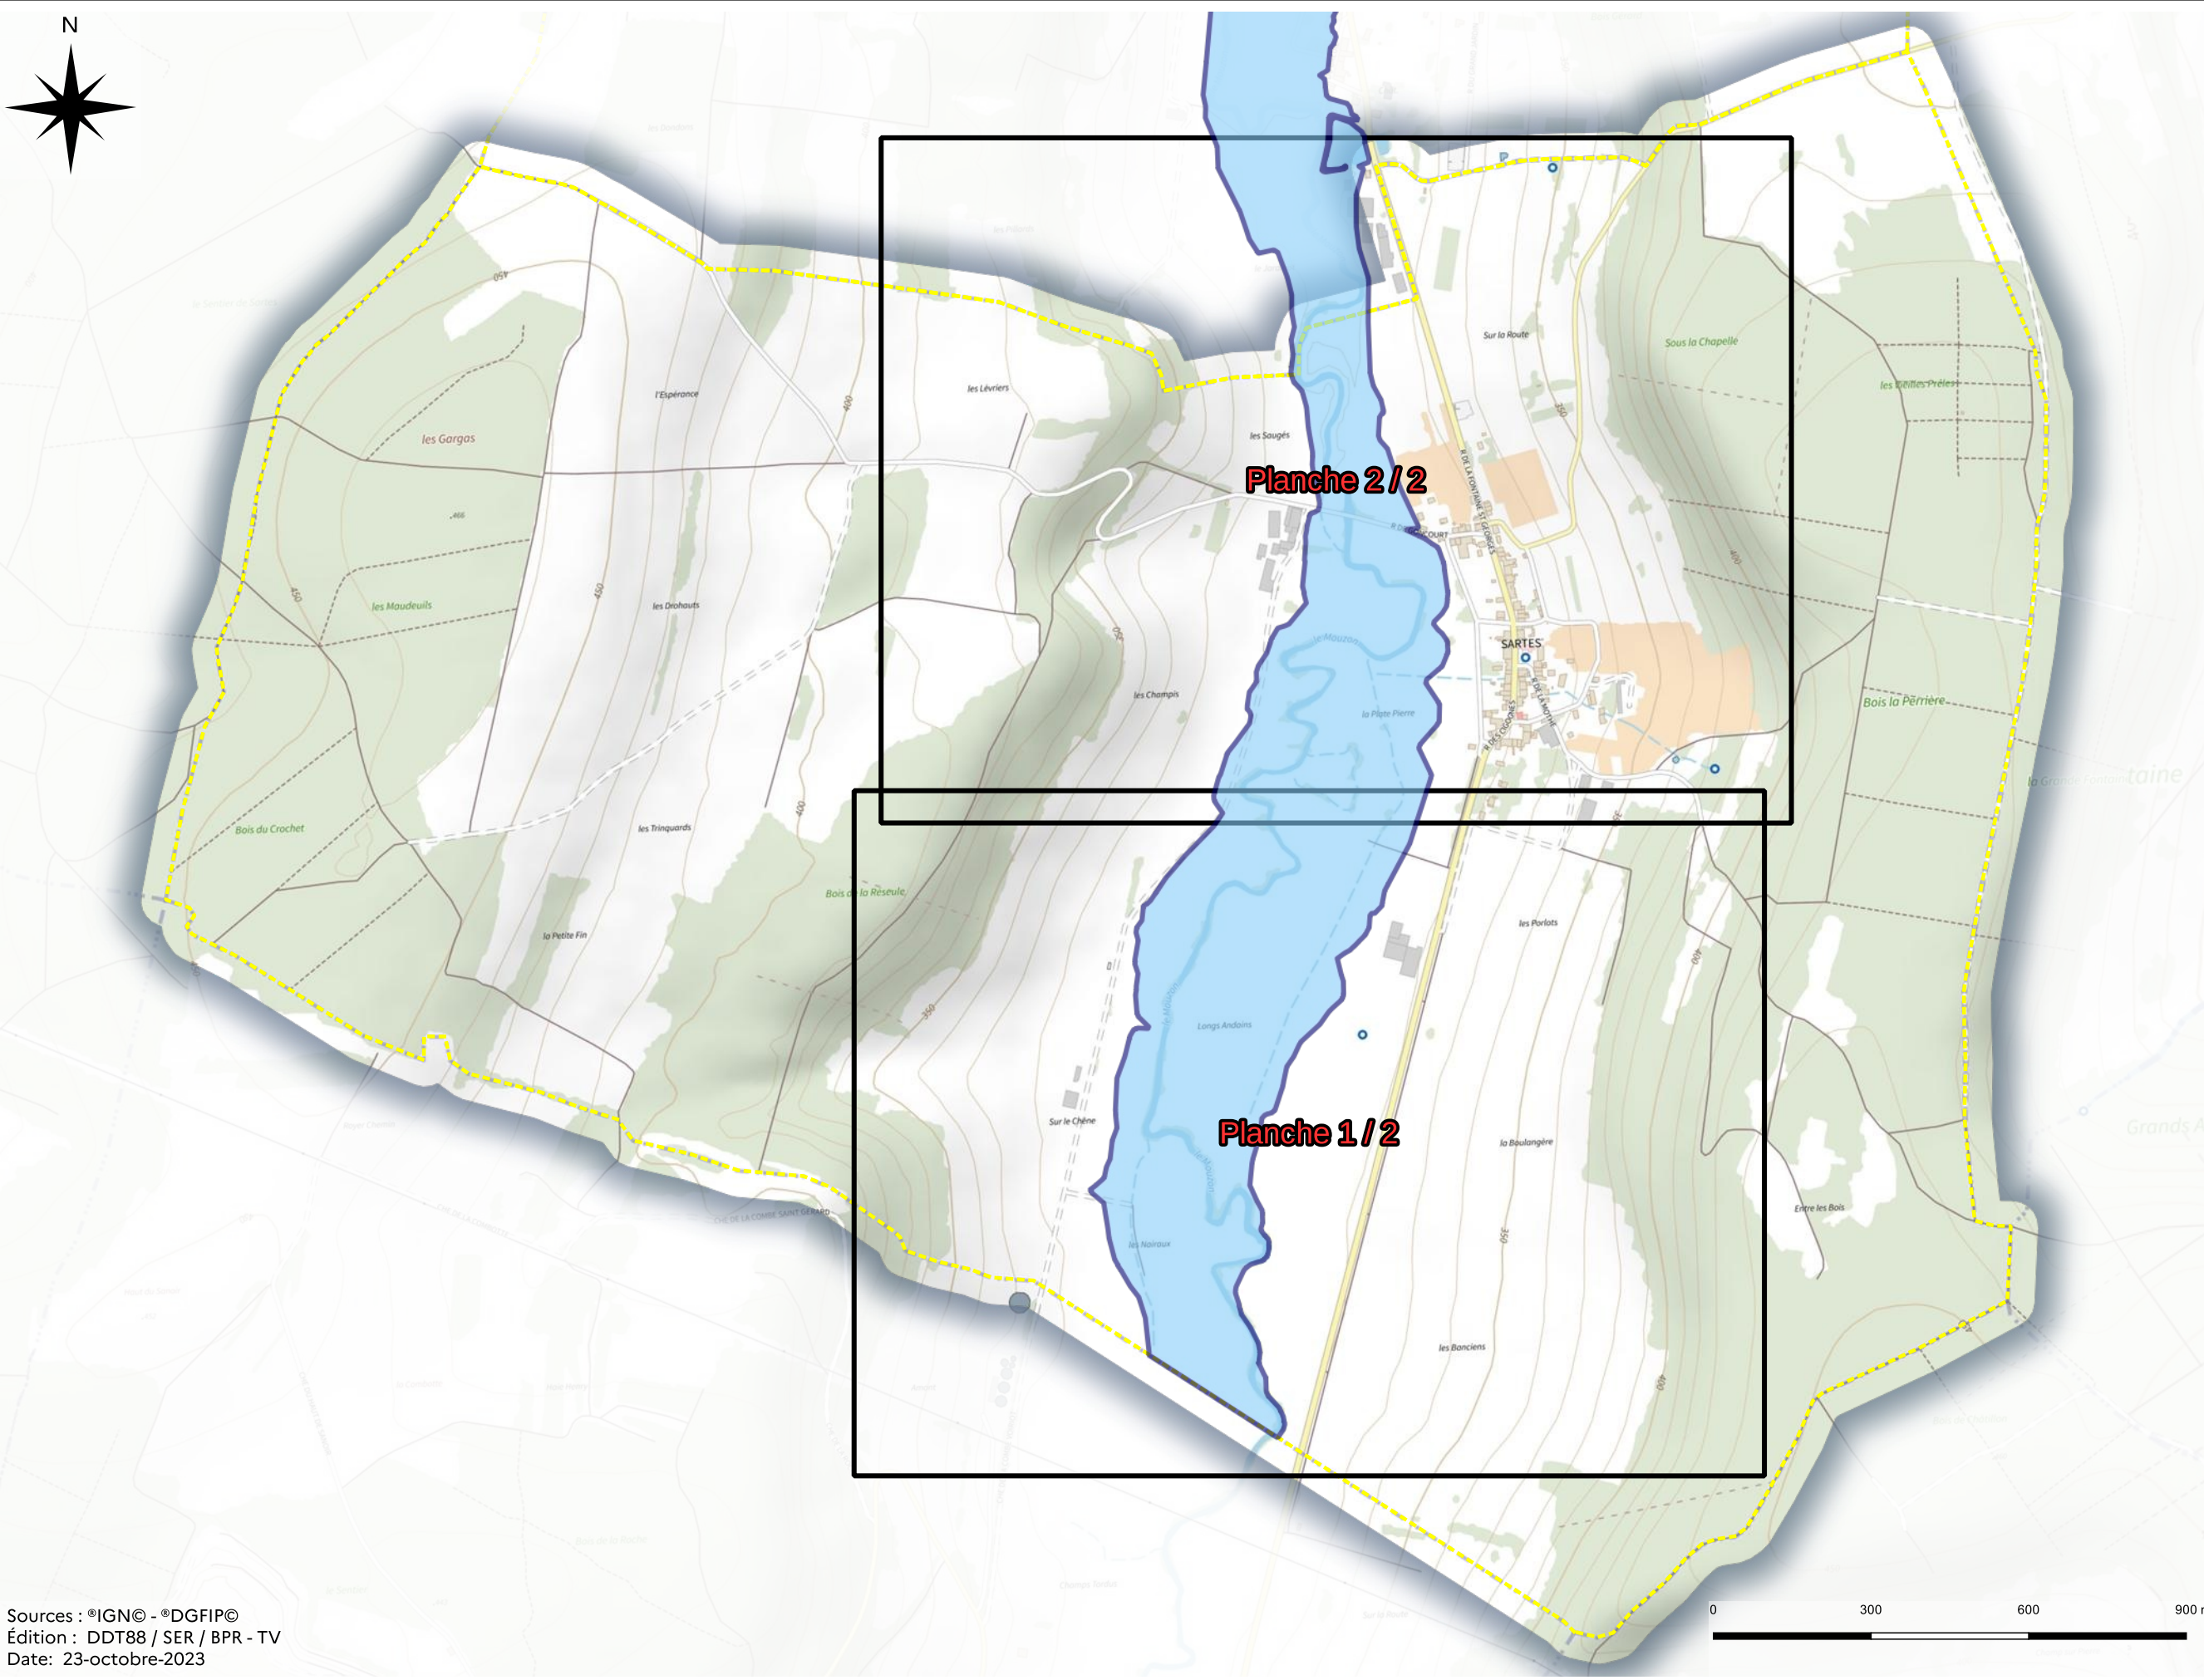

Aléas du Mouzon - Commune de Sartres Synoptique

**Projet soumis
à enquête
publique**

 Limite communale
 Limite
de la zone inondable
de la crue de centennale

**PRÉFET
DES VOSGES**
*Liberté
Égalité
Fraternité*

Sources : ©IGN© - ©DGFIP©
Édition : DDT88 / SER / BPR - TV
Date: 23-octobre-2023

0 300 600 900 m

Projet soumis
à enquête
publique

Aléas du Mouzon - Crue centennale Commune de Sartres - Planche 1 / 2

Sources : ©IGN© - ©DGFIP©
Édition : DDT88 / SER / BPR - TV
Date: 23-octobre-2023

Projet soumis
à enquête
publique

Aléas du Mouzon - Crue centennale Commune de Sartres - Planche 2 / 2

Sources : ©IGN© - ©DGFIP©
Édition : DDT88 / SER / BPR - TV
Date: 23-octobre-2023