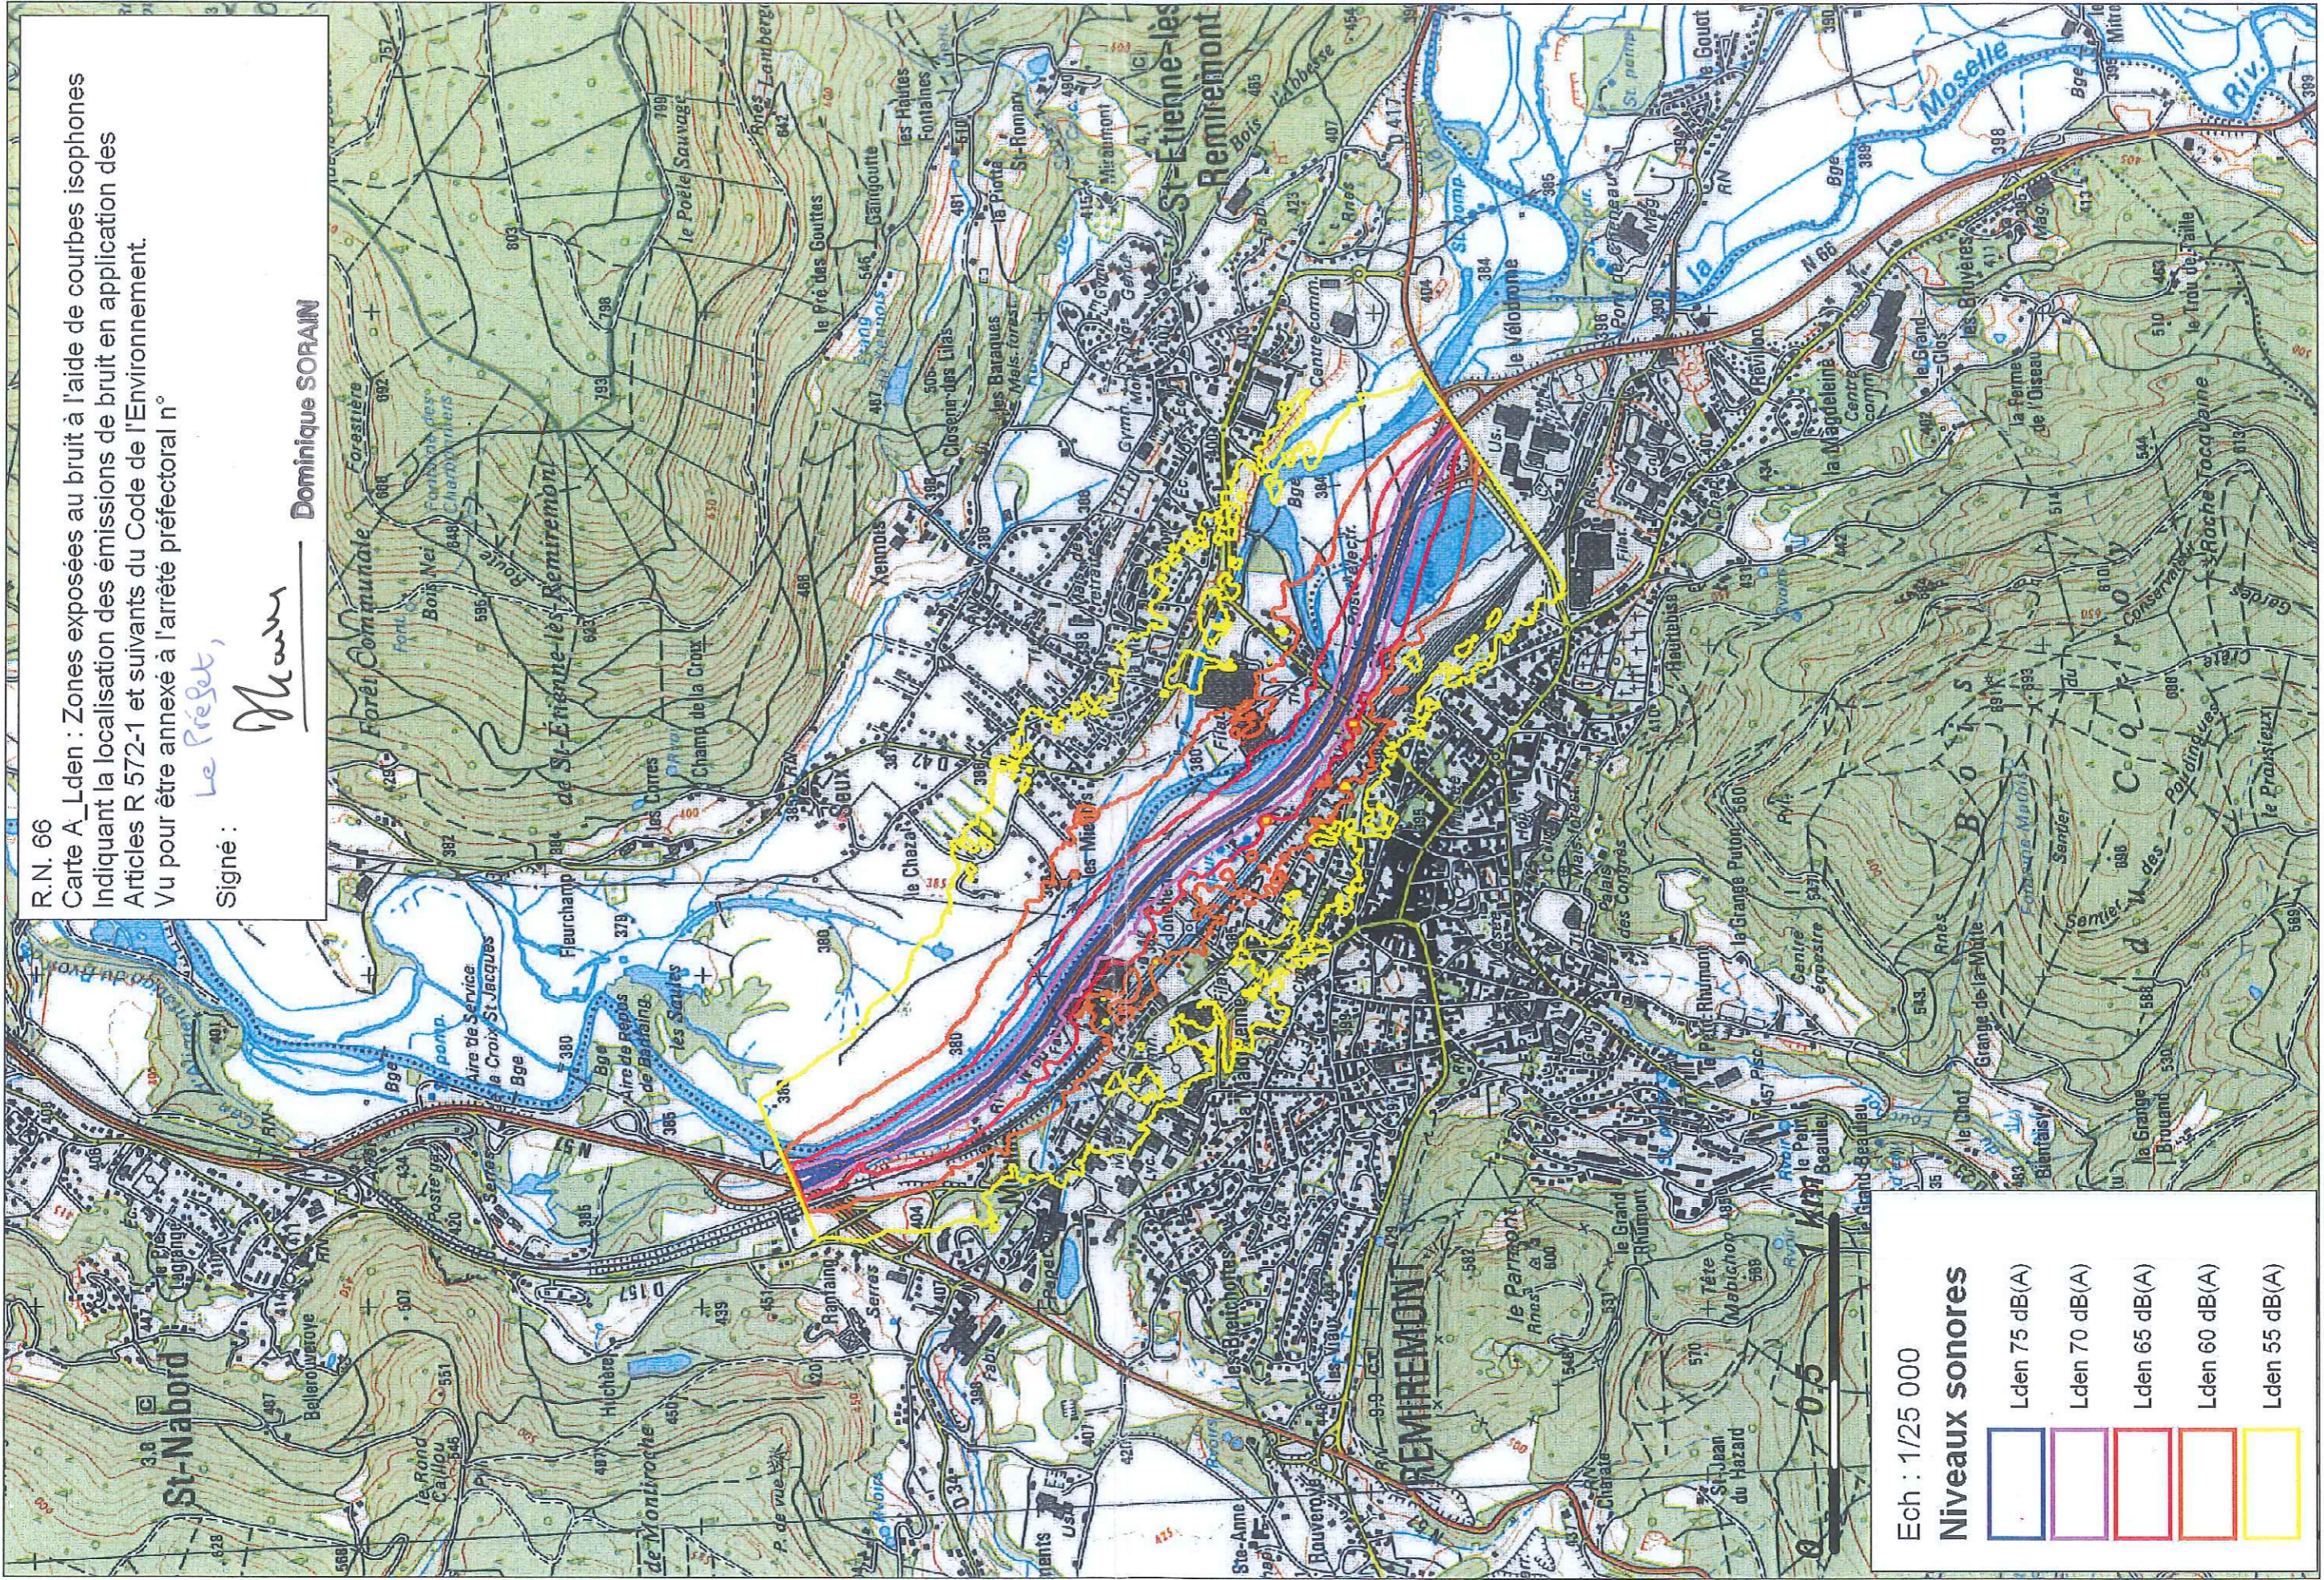

R.N. 66

Carte A_Lden : Zones exposées au bruit à l'aide de courbes isophones
Indiquant la localisation des émissions de bruit en application des
Articles R 572-1 et suivants du Code de l'Environnement.
Vu pour être annexé à l'arrêté préfectoral n°

Le Préfet,

Mam

Signé :

Dominique SORAIN

Ech : 1/25 000

Niveaux sonores

-  Lden 75 dB(A)
-  Lden 70 dB(A)
-  Lden 65 dB(A)
-  Lden 60 dB(A)
-  Lden 55 dB(A)